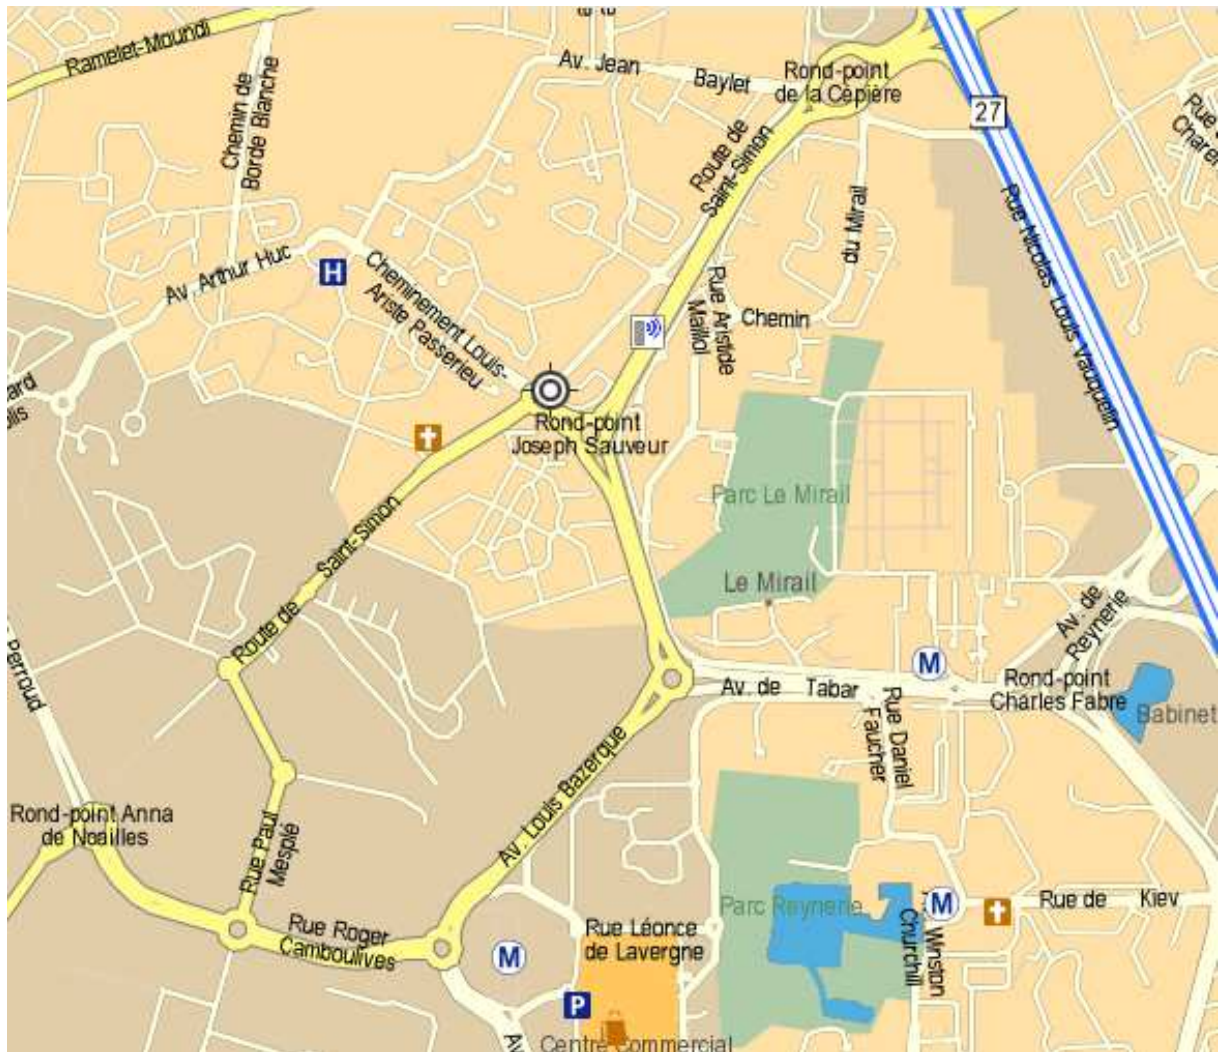

Immeuble TERTIAL II
216 route de Saint-Simon
31100 Toulouse
Tél : 05.61.12.00.55 Fax : 05.61.12.31.31
contact : info@act-formation.fr

Plan d'accès

Accès par Métro Ligne A :

- ❑ Station Arènes, Bus ligne 13 direction Basso-Cambo, arrêt : J.Sauveur
- ❑ Station Basso-Cambo, Bus ligne 13 direction Arènes, arrêt : J.Sauveur
- ❑ Station Basso-Cambo, Bus Ligne 8 direction Lycée Polyvalent Rive-Gauche, arrêt J.Sauveur

Accès par Véhicules :

- ❑ de Blagnac, sortie n°27
- ❑ de Tarbes-Foix, sortie n°27