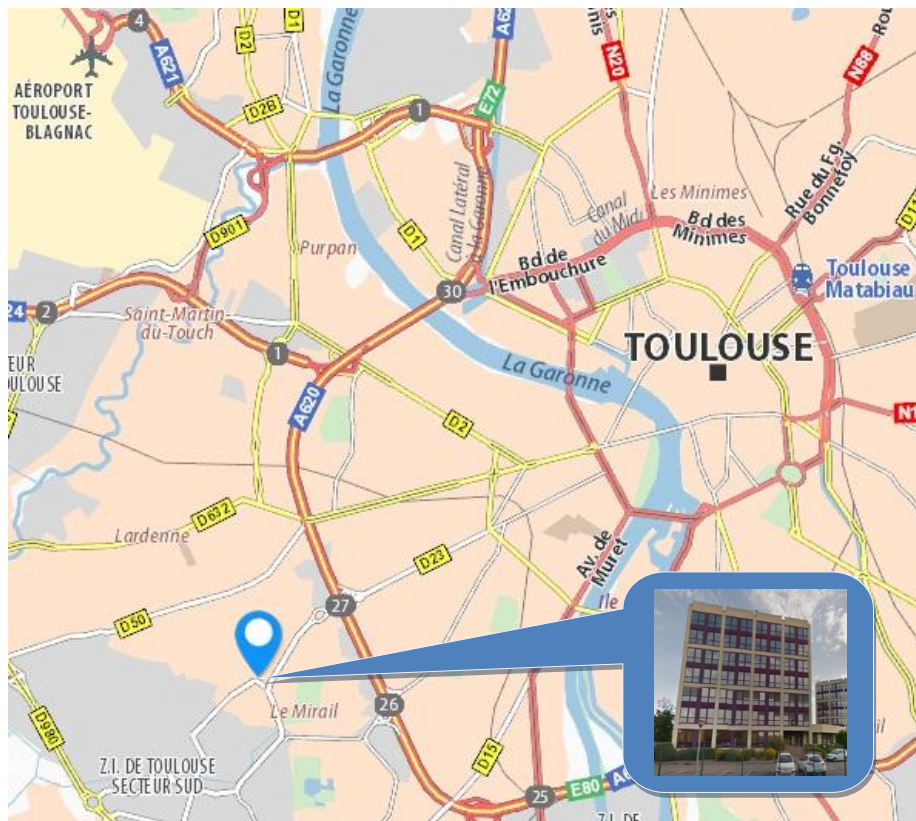

PLAN D'ACCES

216, route de Saint-Simon
Bâtiment Tertial 2
31100 Toulouse

Accès Métro Ligne A - Bus :

- Station **Arènes**, bus ligne **14** direction Basso-Combo, arrêt **Ecole d'architecture**.
- Station **Basso-Combo**, bus ligne **14** direction Arènes, arrêt **Ecole d'architecture**.
- Station **Basso-Combo**, bus ligne **18** direction cité scolaire Rive-Gauche, arrêt **Ecole d'architecture**.

Accès Périphériques :

- De Blagnac, sortie n° **27**.
- De Tarbes-Foix, sortie n° **27**.

ACT Formation
Formations professionnelles Audiovisuel Cinéma Multimédia
216 route de Saint Simon, Tertial 2 - 31100 TOULOUSE
Tel : 05 61 12 00 55 - info@act-formation.fr / www.act-formation.fr

SIRET : 333 314 961 00066 / Organisme de formation : 733 100 560 31 / Référencé dans le